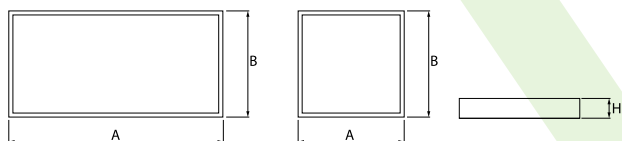

Rysunki techniczne:

Cechy świetlne i elektryczne:

Typ źródła	LED
Zasilanie	220..240 V, 50..60 Hz
Żywotność [h]	100000 (1) / 80000 (2)
Lx/By	L70/B10 (1) / L80/B10 (2)
CRI	>80
SDCM (źródła LED)	3
Klasa ryzyka fotobiologicznego (PN-EN 62471)	RG0
Temperatura otoczenia [°C]	5 ÷ 30
Dostępne zasilacze	standard (E)
Współczynnik mocy cos φ	>0,95

Cechy mechaniczne:

Montaż	do wbudowania w podwieszany sufit modułowy, gipsowo-kartonowy (po zastosowaniu akcesoriów) oraz nastropowo (po zastosowaniu akcesoriów)
Materiał	aluminium
Kolor	RAL 9016 (biały)
Przesłona	Micro-PRM (mikropryzma PMMA) PLX (opalizowane PMMA)

Uwaga: Podana moc dotyczy całego systemu (tolerancja +/- 10%).
Podany strumień świetlny dotyczy źródeł LED (tolerancja +/- 10% w zależności od wartości temperatury barwowej).
Dane techniczne mogą ulec zmianie. Zdjęcia opraw mogą odbiegać od rzeczywistości.
Data ostatniej aktualizacji: 08-08-2024