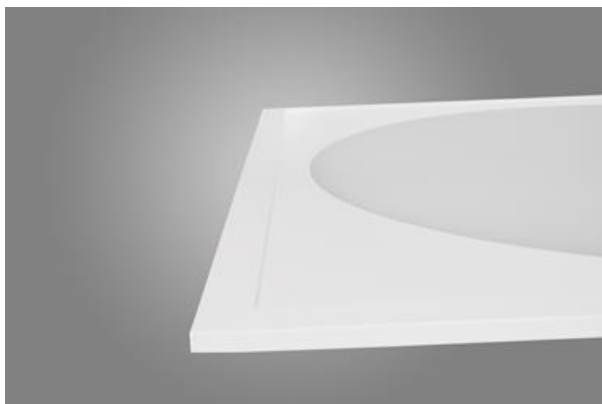

EUROPANEL LED CIRCLE

Oprawy do wbudowania

Nowoczesny panel LED przeznaczony do montażu w sufitach podwieszonych lub bezpośrednio na stropie. Wyposażony w wysokowydajne źródła światła LED. Korpus wykonany z aluminium. Kolor oprawy - biały. Wskaźnik oddawania barw CRI>80. Zastosowanie: pomieszczenia użyteczności publicznej, biura, sale konferencyjne, lekcyjne, wykładowe itp.

Sklep Servitor, Bydgoszcz

Główne parametry:

Nazwa	Strumień LED [lm]	Moc oprawy [W]	Barwa [K]	Wymiar A x B x H [mm]
EUROPANEL LED CIRCLE 3800	3450 / 3653	21	3000 / 4000	595 x 595 x 11
EUROPANEL LED CIRCLE 4800	4811 / 5095	29,3	3000 / 4000	595 x 595 x 11
EUROPANEL LED CIRCLE 5800	6147 / 6508	45,6	3000 / 4000	595 x 595 x 11

Cechy mechaniczne:

Montaż	do wbudowania w podwieszany sufit modułowy, gipsowo-kartonowy (po zastosowaniu akcesoriów) oraz nastropowo (po zastosowaniu akcesoriów)
Materiał	aluminium
Kolor	RAL 9016 (biały)
Przesłona	Micro-PRM (mikropryzma PMMA) PLX (opalizowane PMMA)