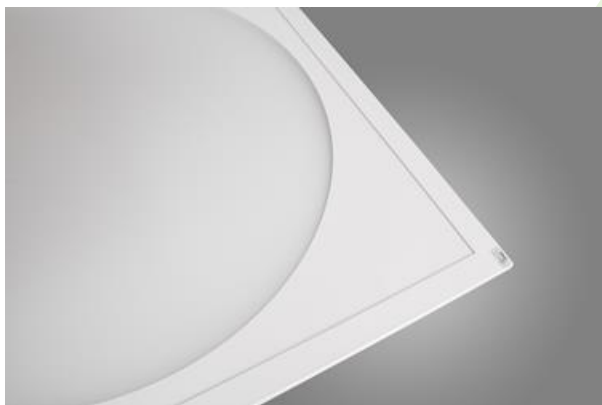

EUROPANEL LED CIRCLE

Oprawy do wbudowania

Nowoczesny panel LED przeznaczony do montażu w sufitach podwieszonych lub bezpośrednio na stropie. Wyposażony w wysokowydajne źródła światła LED. Korpus wykonany z aluminium. Kolor oprawy - biały. Wskaźnik oddawania barw CRI>80. Zastosowanie: pomieszczenia użyteczności publicznej, biura, sale konferencyjne, lekcyjne, wykładowe itp.

Sklep Servitor, Bydgoszcz

Główne parametry:

Nazwa	Strumień LED [lm]	Moc oprawy [W]	Barwa [K]	Wymiar A x B x H [mm]
EUROPANEL LED CIRCLE 3800	3450 / 3653	21	3000 / 4000	595 x 595 x 11
EUROPANEL LED CIRCLE 4800	4811 / 5095	29,3	3000 / 4000	595 x 595 x 11
EUROPANEL LED CIRCLE 5800	6147 / 6508	45,6	3000 / 4000	595 x 595 x 11

Cechy mechaniczne:

Montaż	do wbudowania w podwieszany sufit modułowy, gipsowo-kartonowy (po zastosowaniu akcesoriów) oraz nastropowo (po zastosowaniu akcesoriów)
Materiał	aluminium
Kolor	RAL 9016 (biały)
Przesłona	Micro-PRM (mikropryzma PMMA) PLX (opalizowane PMMA)