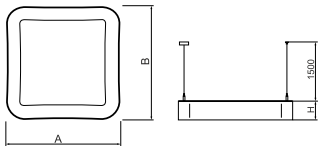

Technische Zeichnung: