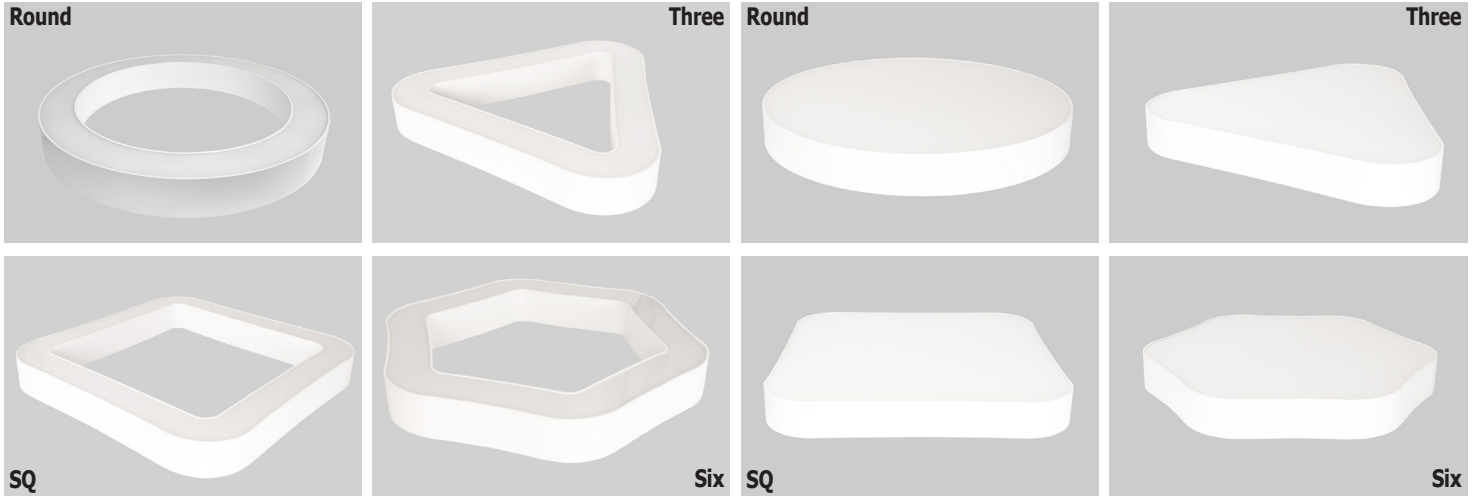

City Link, Warschau

Hauptparameter:

Type	LED-Lichtstrom [lm]	Gesamtleistungsaufnahme [W]	Farbtemperatur [K]	Abmessungen A x B x H [mm]
ARTSHAPE SQ LED SMALL EDGE 4000	3800 / 3960	32	3000 / 4000	660 x 660 x 85
ARTSHAPE SQ LED SMALL EDGE 8000	7574 / 7920	65	3000 / 4000	660 x 660 x 85
ARTSHAPE SQ LED MEDIUM EDGE 6000	5940	50	4000	930 x 930 x 85
ARTSHAPE SQ LED MEDIUM EDGE 12000	11358 / 11880	92	3000 / 4000	930 x 930 x 85
ARTSHAPE SQ LED LARGE EDGE 8000	7920	65	4000	1200 x 1200 x 85
ARTSHAPE SQ LED LARGE EDGE 16000	15840	123	4000	1200 x 1200 x 85
ARTSHAPE SQ LED SMALL EDGE TW 5500	5400	52	2700 ÷ 6500	660 x 660 x 85
ARTSHAPE SQ LED MEDIUM EDGE TW 8000	7800	75	2700 ÷ 6500	930 x 930 x 85
ARTSHAPE SQ LED LARGE EDGE TW 10000	10440	100	2700 ÷ 6500	1200 x 1200 x 85
ARTSHAPE SQ LED SMALL EDGE UP&DOWN 3500/8000	3648/7920	95	4000	660 x 660 x 85
ARTSHAPE SQ LED MEDIUM EDGE UP&DOWN 5100/12000	5320/11880	136	4000	930 x 930 x 85
ARTSHAPE SQ LED LARGE EDGE UP&DOWN 6800/16000	6992/15840	185	4000	1200 x 1200 x 85
ARTSHAPE SQ LED SMALL FULL 4500	4455	35	4000	660 x 660 x 85
ARTSHAPE SQ LED SMALL FULL 12000	11358	93	4000	660 x 660 x 85
ARTSHAPE SQ LED SMALL FULL UP&DOWN 3500/8000	3648/7920	95	4000	660 x 660 x 85
ARTSHAPE SQ LED MEDIUM FULL UP&DOWN 5200/17000	5320/17820	185	4000	930 x 930 x 85
ARTSHAPE SQ LED LARGE FULL UP&DOWN 6800/30000	6992/29700	295	4000	1200 x 1200 x 85

* zur Auswahl

Produktmerkmale:

Montageart	An Aufhängebügeln
Leuchtenkörper	Aluminium
Leuchtenfarbe	RAL 9016 (weiß)
Abdeckung	PLX (PMMA opal)

Zusätzliche Informationen:

Auf individuellen Wunsch können EDGE-Leuchten in anderen Größen und in RGBW-Versionen gefertigt werden.

Dodatkowe informacje / Additional information / Zusätzliche Informationen:

Artshape EDGE

Artshape FULL

Artshape Up & Down (Round / Three / SQ / Six / Line)

Artshape TW (Tunable white)
(Round / Three / Sq / Six / Line)