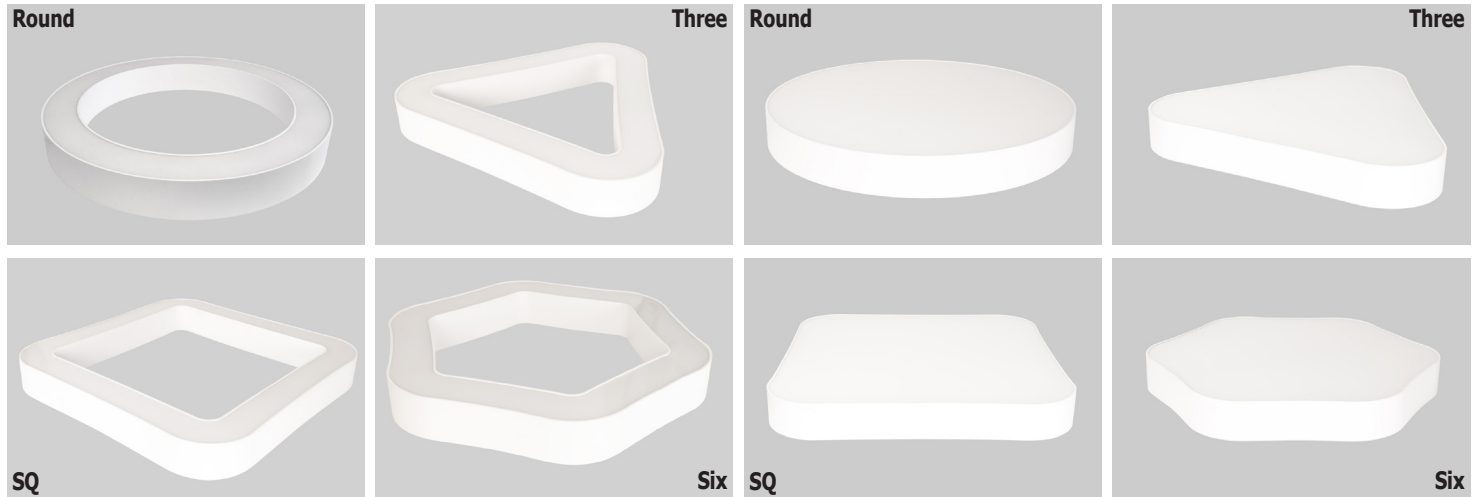

Jagiellonia Białystok - Trainingszentrum

Hauptparameter:

Type	LED-Lichtstrom [lm]	Gesamtleistungsaufnahme [W]	Farbtemperatur [K]	Abmessungen A x B x H [mm]
ARTSHAPE SIX LED SMALL EDGE 3000	2970	25	4000	650 x 592 x 85
ARTSHAPE SIX LED SMALL EDGE 6000	5681	50	3000	650 x 592 x 85
ARTSHAPE SIX LED SMALL EDGE 9000	8910	70	4000	650 x 592 x 85
ARTSHAPE SIX LED MEDIUM EDGE 4500	4455	35	4000	900 x 809 x 85
ARTSHAPE SIX LED MEDIUM EDGE 9000	8910	70	4000	900 x 809 x 85
ARTSHAPE SIX LED LARGE EDGE 6000	5940	50	4000	1043 x 1043 x 85
ARTSHAPE SIX LED LARGE EDGE 12000	11880	92	4000	1043 x 1043 x 85
ARTSHAPE SIX LED SMALL EDGE TW 4000	4200	40	2700 ÷ 6500	650 x 592 x 85
ARTSHAPE SIX LED MEDIUM EDGE TW 6000	5880	57	2700 ÷ 6500	900 x 809 x 85
ARTSHAPE SIX LED LARGE EDGE TW 8000	8040	77	2700 ÷ 6500	1043 x 1043 x 85
ARTSHAPE SIX LED SMALL EDGE UP&DOWN 2800/6000	2888/5940	75	4000	650 x 592 x 85
ARTSHAPE SIX LED MEDIUM EDGE UP&DOWN 4000/9000	4104/8910	105	4000	900 x 809 x 85
ARTSHAPE SIX LED LARGE EDGE UP&DOWN 5200/12000	5320/11880	138	4000	1043 x 1043 x 85
ARTSHAPE SIX LED SMALL FULL UP&DOWN 2800/5500	2888/5445	68	4000	650 x 592 x 85
ARTSHAPE SIX LED MEDIUM FULL UP&DOWN 4000/12000	4104/12874	135	4000	900 x 809 x 85
ARTSHAPE SIX LED LARGE FULL UP&DOWN 5000/21000	5320/21782	218	4000	1043 x 1043 x 85

* zur Auswahl

Produktmerkmale:

Montageart	An Aufhängebügeln
Leuchtenkörper	Aluminium
Leuchtenfarbe	RAL 9016 (weiß)
Abdeckung	PLX (PMMA opal)

Zusätzliche Informationen:

Auf individuellen Wunsch können EDGE-Leuchten in anderen Größen und in RGBW-Versionen gefertigt werden.

Dodatkowe informacje / Additional information / Zusätzliche Informationen:

Artshape EDGE

Artshape FULL

Artshape Up & Down (Round / Three / SQ / Six / Line)

Artshape TW (Tunable white)
(Round / Three / Sq / Six / Line)