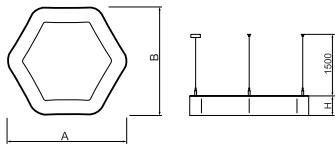

Technische Zeichnung: