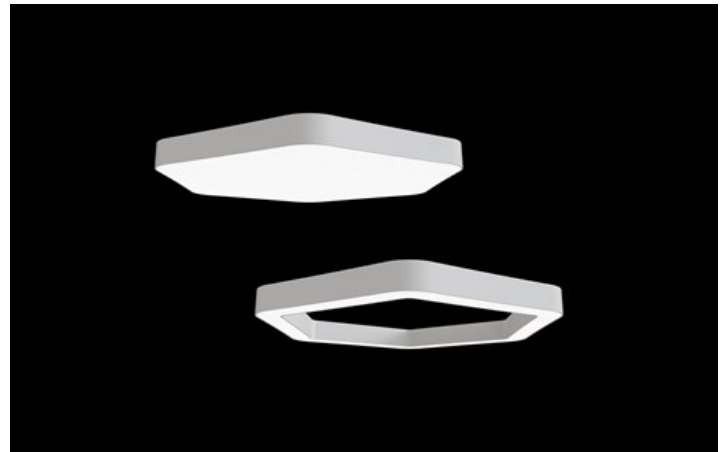

ARTSHAPE SIX LED

Architektonische Leuchten

Innenbeleuchtung. Montage: An Aufhängebügeln. Gehäuse aus Aluminium. Arbeitstemperaturbereich: $0 \div 30^{\circ} \text{C}$. Stoßfestigkeitsgrad: IK04. Schutzklasse: I. Die Leuchten zeichnen sich durch eine dicht abgeschlossene Kammer mit Leuchtdioden (IP65), wodurch sogar bei einer langen Nutzungsdauer auf der Blende keine Verschmutzungen zu sehen sind. Temperaturbereich für Lagerung und Transport von 0°C bis 40°C .

* zur Auswahl

Produktmerkmale:

Montageart	An Aufhängebügeln
Leuchtenkörper	Aluminium
Leuchtenfarbe	RAL 9016 (weiß)
Abdeckung	PLX (PMMA opal)

Zusätzliche Informationen:

Auf individuellen Wunsch können EDGE-Leuchten in anderen Größen und in RGBW-Versionen gefertigt werden.