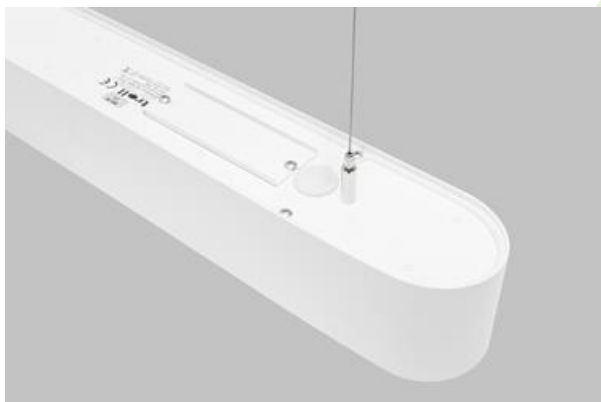

ARTSHAPE LINE LED

Architektonische Leuchten

Innenbeleuchtung. Montage: An Aufhängebügeln. Gehäuse aus Aluminium. Arbeitstemperaturbereich: $0 \div 30^{\circ} \text{C}$. Stoßfestigkeitsgrad: IK04. Schutzklasse: I. Die Leuchten zeichnen sich durch eine dicht abgeschlossene Kammer mit Leuchtdioden (IP65), wodurch sogar bei einer langen Nutzungsdauer auf der Blende keine Verschmutzungen zu sehen sind. Temperaturbereich für Lagerung und Transport von 0°C bis 40°C .

Hauptparameter:

Type	LED-Lichtstrom [lm]	Gesamtleistungsaufnahme [W]	Farbtemperatur [K]	Abmessungen A x B x H [mm]
ARTSHAPE LINE SMALL 1000	990	8	4000	560 x 80 x 80
ARTSHAPE LINE SMALL 2000	1980	16	4000	560 x 80 x 80
ARTSHAPE LINE MEDIUM 2000	1980	16	4000	1100 x 80 x 80
ARTSHAPE LINE MEDIUM 4000	3960	32	4000	1100 x 80 x 80
ARTSHAPE LINE LARGE 3000	2970	25	4000	1640 x 80 x 80
ARTSHAPE LINE LARGE 6000	5940	50	4000	1640 x 80 x 80
ARTSHAPE LINE MEDIUM TW 3000	2760	27	2700 ÷ 6500	1100 x 80 x 80
ARTSHAPE LINE LARGE TW 4000	4080	39	2700 ÷ 6500	1640 x 80 x 80
ARTSHAPE LINE MEDIUM UP&DOWN 3300/4000	3344/3960	60	4000	1100 x 80 x 80
ARTSHAPE LINE LARGE UP&DOWN 4800/6000	5016/5940	95	4000	1640 x 80 x 80

* zur Auswahl

Produktmerkmale:

Montageart	An Aufhängebügeln
Leuchtenkörper	Aluminium
Leuchtenfarbe	RAL 9016 (weiß)
Abdeckung	PLX (PMMA opal)

Hinweis: Die Leistung bezieht sich auf das gesamte System (Toleranz +/- 10%).
Der angegebene Lichtstrom betrifft die LED-Module (Toleranz +/- 10% abhängig von der Farbtemperatur).
Technische Daten können verändert werden. Abbildungen der Leuchten können von der Wirklichkeit abweichen.
Datum der letzten Aktualisierung: 11-02-2021