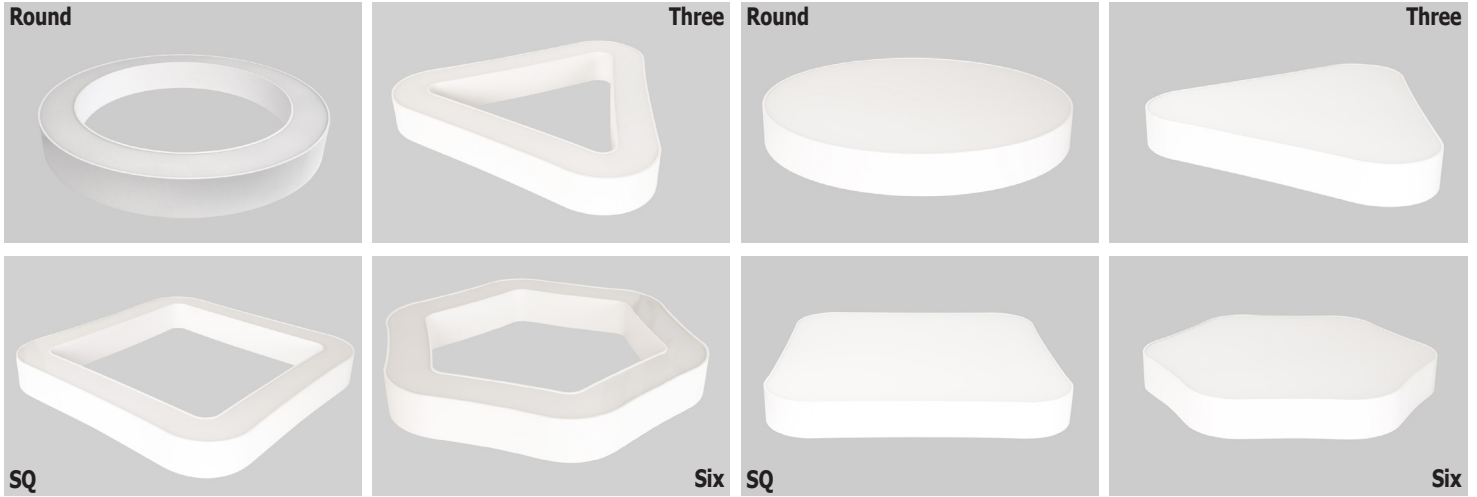

ARTSHAPE LINE LED

Architektonische Leuchten

Innenbeleuchtung. Montage: An Aufhängebügeln. Gehäuse aus Aluminium. Arbeitstemperaturbereich: $0 \div 30^{\circ} \text{C}$. Stoßfestigkeitsgrad: IK04. Schutzklasse: I. Die Leuchten zeichnen sich durch eine dicht abgeschlossene Kammer mit Leuchtdioden (IP65), wodurch sogar bei einer langen Nutzungsdauer auf der Blende keine Verschmutzungen zu sehen sind. Temperaturbereich für Lagerung und Transport von 0°C bis 40°C .

Hauptparameter:

Type	LED-Lichtstrom [lm]	Gesamtleistungsaufnahme [W]	Farbtemperatur [K]	Abmessungen A x B x H [mm]
ARTSHAPE LINE SMALL 1000	990	8	4000	560 x 80 x 80
ARTSHAPE LINE SMALL 2000	1980	16	4000	560 x 80 x 80
ARTSHAPE LINE MEDIUM 2000	1980	16	4000	1100 x 80 x 80
ARTSHAPE LINE MEDIUM 4000	3960	32	4000	1100 x 80 x 80
ARTSHAPE LINE LARGE 3000	2970	25	4000	1640 x 80 x 80
ARTSHAPE LINE LARGE 6000	5940	50	4000	1640 x 80 x 80
ARTSHAPE LINE MEDIUM TW 3000	2760	27	2700 ÷ 6500	1100 x 80 x 80
ARTSHAPE LINE LARGE TW 4000	4080	39	2700 ÷ 6500	1640 x 80 x 80
ARTSHAPE LINE MEDIUM UP&DOWN 3300/4000	3344/3960	60	4000	1100 x 80 x 80
ARTSHAPE LINE LARGE UP&DOWN 4800/6000	5016/5940	95	4000	1640 x 80 x 80

* zur Auswahl

Produktmerkmale:

Montageart	An Aufhängebügeln
Leuchtenkörper	Aluminium
Leuchtenfarbe	RAL 9016 (weiß)
Abdeckung	PLX (PMMA opal)

Hinweis: Die Leistung bezieht sich auf das gesamte System (Toleranz +/- 10%).
Der angegebene Lichtstrom betrifft die LED-Module (Toleranz +/- 10% abhängig von der Farbtemperatur).
Technische Daten können verändert werden. Abbildungen der Leuchten können von der Wirklichkeit abweichen.
Datum der letzten Aktualisierung: 11-02-2021

Dodatkowe informacje / Additional information / Zusätzliche Informationen:

Artshape EDGE

Artshape FULL

Artshape Up & Down (Round / Three / SQ / Six / Line)

Artshape TW (Tunable white)
(Round / Three / Sq / Six / Line)