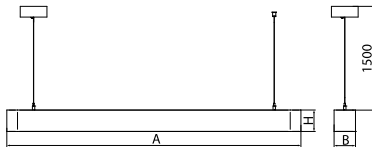

Technische Zeichnung:

Produktmerkmale:

Lichtquelle	LED
Netzspannung	220..240 V, 50..60 Hz
Lebensdauer [h]	60000/35000
Lx/By	L80/B10
CRI	>80
SDCM (LED-Quellen)	3/4
Photobiologische Risikoklasse (IEC/EN 62471)	RG0
Umgebungstemperatur [°C]	0 ÷ 30
Betriebsgerät	Ein/Aus (E) DIM DALI (EDD) *

* zur Auswahl

Produktmerkmale:

Montageart	An Aufhängebügeln
Leuchtenkörper	Aluminium
Leuchtenfarbe	RAL 9016 (weiß)
Abdeckung	PLX (PMMA opal)

Hinweis: Die Leistung bezieht sich auf das gesamte System (Toleranz +/- 10%).
Der angegebene Lichtstrom betrifft die LED-Module (Toleranz +/- 10% abhängig von der Farbtemperatur).
Technische Daten können verändert werden. Abbildungen der Leuchten können von der Wirklichkeit abweichen.
Datum der letzten Aktualisierung: 11-02-2021