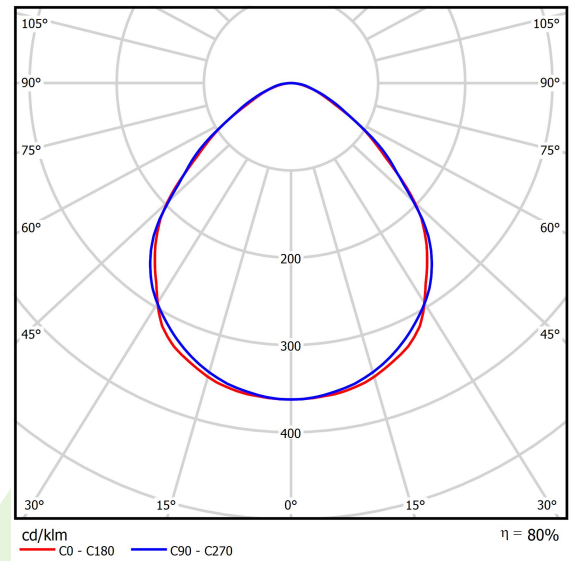

## Beschreibung

Innenbeleuchtung. Montage: Anbau an der Decke. Gehäuse aus Stahlblech. Farbe - RAL 9016 (weiß). Abmessungen: 365 x 365 x 50 mm. Abdeckung: Micro-PRM (mikroprismatische aus PMMA). Farbtemperatur 3000 K. SDCM=5. Farbwiedergabeindex CRI>80. Lebensdauer: 73000 h L70/B10. Leuchtenlichtstrom: 3195 lm. Gesamtleistungsaufnahme: 25 W. Lichtausbeute: 128 lm/W. Vorschaltgerät: Ein/Aus (E). Arbeitstemperaturbereich: 5 ÷ 30° C. Schutzart: IP40. Stoßfestigkeitsgrad: IK04. Schutzklasse: I.

## Technische Daten

Lichtquelle	<b>LED</b>
LED-Lichtstrom [lm]	<b>3988</b>
LED-Leistung [W]	<b>21</b>
Leuchtenlichtstrom [lm]	<b>3195</b>
Gesamtleistungsaufnahme [W]	<b>25</b>
Leuchten Lichtausbeute [lm/W]	<b>128</b>
Farbtemperatur [K]	<b>3000</b>
CRI	<b>&gt;80</b>
SDCM (LED-Quellen)	<b>5</b>
Abstrahlwinkel [°]	<b>(C0-C180) / (C90-C270) - 95,2° / 94,6°</b>
Photobiologische Risikoklasse (IEC/EN 62471)	<b>RG0</b>
Schutzklasse	<b>I</b>
Schutzart	<b>IP40</b>
Netzspannung	<b>220..240 V, 50..60 Hz</b>
Lebensdauer [h]	<b>73000</b>
Lx/By	<b>L70/B10</b>
Umgebungstemperatur [°C]	<b>5 ÷ 30</b>
Betriebsgerät	<b>Ein/Aus (E)</b>

## Technische Daten

Montageart	<b>Anbau an der Decke</b>
Leuchtenkörper	<b>Stahlblech</b>
Leuchtenfarbe	<b>RAL 9016 (weiß)</b>
Abdeckung	<b>Micro-PRM (mikroprismatische aus PMMA)</b>
Stoßfestigkeitsgrad	<b>IK04</b>
Gewicht [kg]	<b>2,2</b>
Abmessungen [mm]	<b>365 x 365 x 50</b>

## Lichtverteilung