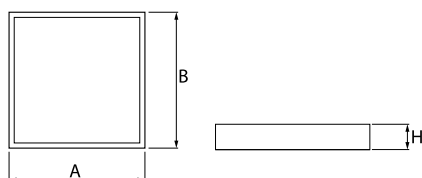

## Beschreibung

Innenbeleuchtung. Montage: Anbau an der Decke. Gehäuse aus Stahlblech. Farbe - RAL 9016 (weiß). Abmessungen: 365 x 365 x 50 mm. Abdeckung: Micro-PRM (mikroprismatische aus PMMA). Farbtemperatur 3000 K. SDCM=5. Farbwiedergabeindex CRI>80. Lebensdauer: 73000 h L70/B10. Leuchtenlichtstrom: 3195 lm. Gesamtleistungsaufnahme: 25 W. Lichtausbeute: 128 lm/W. Vorschaltgerät: Ein/Aus (E). Arbeitstemperaturbereich: 5 ÷ 30° C. Schutzart: IP40. Stoßfestigkeitsgrad: IK04. Schutzklasse: I.

## Technische Daten

Montageart	<b>Anbau an der Decke</b>
Leuchtenkörper	<b>Stahlblech</b>
Leuchtenfarbe	<b>RAL 9016 (weiß)</b>
Abdeckung	<b>Micro-PRM (mikroprismatische aus PMMA)</b>
Stoßfestigkeitsgrad	<b>IK04</b>
Gewicht [kg]	<b>2,2</b>
Abmessungen [mm]	<b>365 x 365 x 50</b>