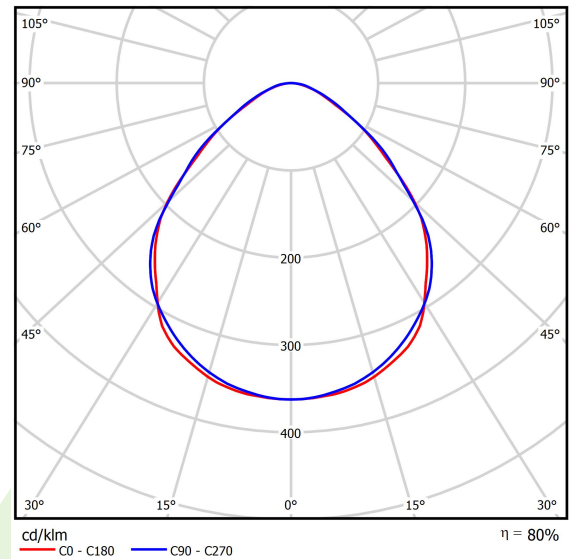

Lichtverteilung