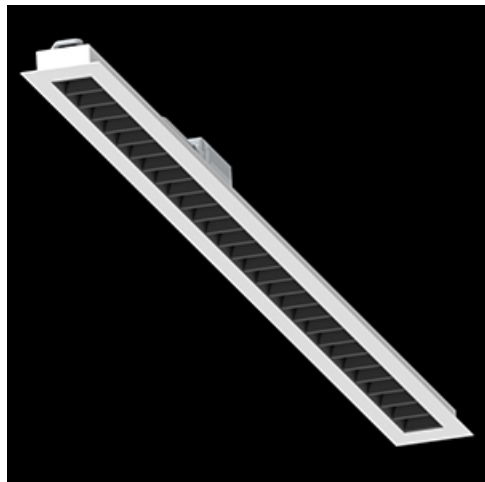

**Produkt:** DOMINO LOW UGR LED 4200 RASTER DAISY-BLACK-WIDE EDD 34 840 / 1196X75

**Index:** 19.3200.7003.34

## Beschreibung

Innenbeleuchtung. Montage: Einbauleuchte für Deckenmontage (fakultativ: Rahmen oder Griff für Gipskartondecken). Gehäuse aus Stahlblech. Farbe - RAL 9016 (weiß). Abmessungen: 1196 x 75 x 50 mm. Abdeckung: RASTER (Blendschutz). Farbtemperatur 4000 K. SDCM=3. Farbwiedergabeindex CRI>80. Lebensdauer: 100000 h L80/B10. Gesamtleistungsaufnahme: 26 W. Vorschaltgerät: DIM DALI (EDD). Arbeitstemperaturbereich: 5 ÷ 30° C. Schutzart: IP20. Stoßfestigkeitsgrad: IK04. Schutzklasse: II.

## Produktmerkmale

Kategorie	<b>Einbauleuchten</b>
Familie	<b>DOMINO LOW UGR LED</b>
Type	<b>DOMINO LOW UGR LED 4200 RASTER DAISY-BLACK-WIDE EDD 34 840 / 1196X75</b>
Index	<b>19.3200.7003.34</b>

## Technische Daten

Montageart	<b>Einbauleuchte für Deckenmontage (fakultativ: Rahmen oder Griff für Gipskartondecken)</b>
Leuchtenkörper	<b>Stahlblech</b>
Leuchtenfarbe	<b>RAL 9016 (weiß)</b>
Abdeckung	<b>RASTER (Blendschutz)</b>
Stoßfestigkeitsgrad	<b>IK04</b>
Abmessungen [mm]	<b>1196 x 75 x 50</b>
Einbaudurchmesser [mm]	<b>1175 x 65</b>