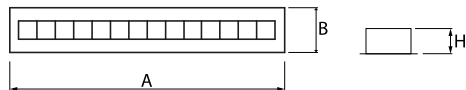

Technische Daten

Montageart	Einbauleuchte für Deckenmontage (fakultativ: Rahmen oder Griff für Gipskartondecken)
Leuchtenkörper	Stahlblech
Leuchtenfarbe	RAL 9016 (weiß)
Abdeckung	RASTER (Blendschutz)
Stoßfestigkeitsgrad	IK04
Abmessungen [mm]	1196 x 75 x 50
Einbaudurchmesser [mm]	1175 x 65