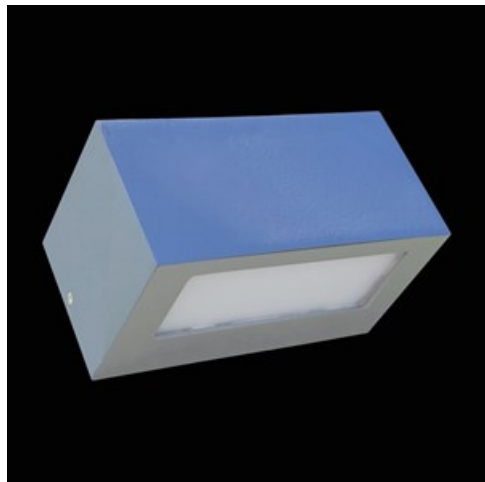

Produkt: KUBIK WALL ECO LED UP OR DOWN 2X GU10 IP54 34

Index: 19.3165.0006.34

Beschreibung

Außenbeleuchtung. Montage: Wandleuchte. Gehäuse aus Aluminium. Farbe - RAL 9016 (weiß). Abmessungen: 200 x 120 x 100 mm. Vorschaltgerät: keiner. Schutzart: IP54. Schutzklasse: I.

Produktmerkmale

Kategorie	Aussenleuchten
Familie	KUBIK WALL ECO LED IP54
Type	KUBIK WALL ECO LED UP OR DOWN 2X GU10 IP54 34
Index	19.3165.0006.34

Technische Daten

Lichtquelle	RETROFIT GU10 (nicht enthalten)
LED-Lichtstrom [lm]	abhängig von der verwendeten Lichtquelle
LED-Leistung [W]	abhängig von der verwendeten Lichtquelle
Leuchtenlichtstrom [lm]	abhängig von der verwendeten Lichtquelle
Gesamtleistungsaufnahme [W]	abhängig von der verwendeten Lichtquelle
Leuchten Lichtausbeute [lm/W]	abhängig von der verwendeten Lichtquelle
Farbtemperatur [K]	abhängig von der verwendeten Lichtquelle
CRI	abhängig von der verwendeten Lichtquelle
SDCM (LED-Quellen)	abhängig von der verwendeten Lichtquelle
Abstrahlwinkel [°]	(C0-C180) / (C90-C270) - 111,4° / 111,4°
Schutzklasse	I
Schutzart	IP54
Netzspannung	220..240 V, 50..60 Hz
Lebensdauer [h]	abhängig von der verwendeten Lichtquelle
Lx/By	abhängig von der verwendeten Lichtquelle
Betriebsgerät	keiner

Technische Daten

Montageart	Wandleuchte
Leuchtenkörper	Aluminium
Leuchtenfarbe	RAL 9016 (weiß)
Abdeckung	PMMA opal
Abmessungen [mm]	200 x 120 x 100

Lichtverteilung