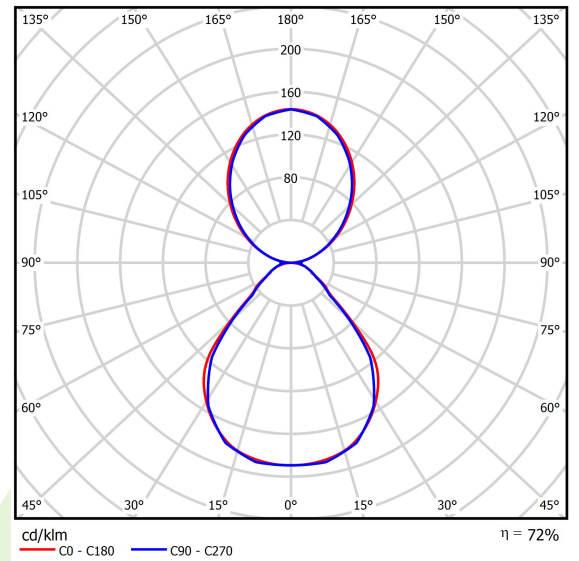

Lichtverteilung