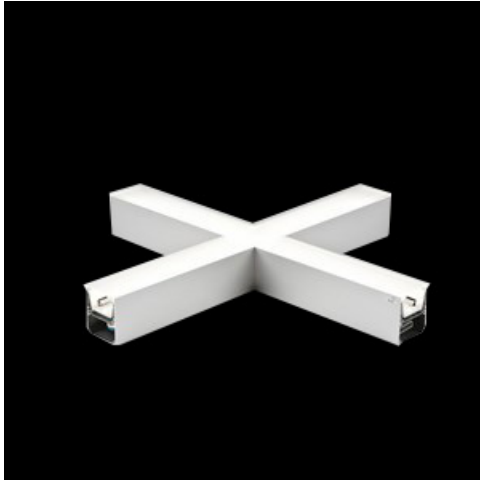

**Produkt:** X-LINE LED 8800 PLX E 24 830 LINE-S / CONNECTOR TYPE-X 600/600/600/600

**Index:** 19.3106.0013.24

## Beschreibung

Innenbeleuchtung. Montage: Anbau an der Decke oder an Aufhängebügeln. Gehäuse aus Aluminium. Farbe - eloxiertes Aluminium. Abmessungen: 1126/1126 x 60 x 71 mm. Abdeckung: PLX (PMMA opal). Farbtemperatur 3000 K. SDCM=3. Farbwiedergabeindex CRI>80. Lebensdauer: 100000 (1) / 147000 (2) h L80/B10 (1) / L70/B50 (2). Leuchtenlichtstrom: 5879 lm. Gesamtleistungsaufnahme: 56 W. Lichtausbeute: 105 lm/W. Vorschaltgerät: Ein/Aus (E). Arbeitstemperaturbereich: 5 ÷ 30° C. Schutzart: IP44. Stoßfestigkeitsgrad: IK04. Schutzklasse: I.

## Produktmerkmale

Kategorie	<b>Anbauleuchten</b>
Familie	<b>X-LINE LED CONNECTOR X</b>
Type	<b>X-LINE LED 8800 PLX E 24 830 LINE-S / CONNECTOR TYPE-X 600/600/600/600</b>
Index	<b>19.3106.0013.24</b>

## Technische Daten

Montageart	<b>Anbau an der Decke oder an Aufhängebügeln</b>
Leuchtenkörper	<b>Aluminium</b>
Leuchtenfarbe	<b>eloxiertes Aluminium</b>
Abdeckung	<b>PLX (PMMA opal)</b>
Stoßfestigkeitsgrad	<b>IK04</b>
Abmessungen [mm]	<b>1126/1126 x 60 x 71</b>