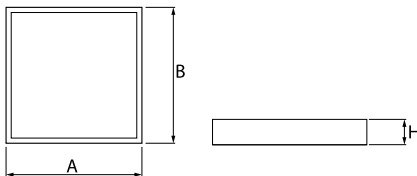

Produkt: RUBIN LOOK LED SMOOTH 5400 PLX EDD IP44 34 840 / 600X600

Index: 19.3097.0016.34

Beschreibung

Innenbeleuchtung. Montage: Anbau an der Decke. Gehäuse aus Stahlblech. Farbe - RAL 9016 (weiß). Abmessungen: 620 x 620 x 56 mm. Abdeckung: PLX (PMMA opal). Farbtemperatur 4000 K. SDCM=3. Farbwiedergabeindex CRI>80. Lebensdauer: 60000 h L80/B10. Leuchtenlichtstrom: 4061 lm. Gesamtleistungsaufnahme: 36 W. Lichtausbeute: 113 lm/W. Vorschaltgerät: DIM DALI (EDD). Arbeitstemperaturbereich: 5 ÷ 30° C. Schutzart: IP44. Stoßfestigkeitsgrad: IK04. Schutzklasse: I.

Produktmerkmale

Kategorie	Anbauleuchten
Familie	RUBIN LOOK LED SMOOTH
Type	RUBIN LOOK LED SMOOTH 5400 PLX EDD IP44 34 840 / 600X600
Index	19.3097.0016.34

Technische Daten

Lichtquelle	LED
LED-Lichtstrom [lm]	5400
LED-Leistung [W]	32
Leuchtenlichtstrom [lm]	4061
Gesamtleistungsaufnahme [W]	36
Leuchten Lichtausbeute [lm/W]	113
Farbtemperatur [K]	4000
CRI	>80
SDCM (LED-Quellen)	3
Abstrahlwinkel [°]	(C0-C180) / (C90-C270) - 109,6° / 109,6°
Schutzklasse	I
Schutzart	IP44
Netzspannung	220..240 V, 50..60 Hz
Lebensdauer [h]	60000
Lx/By	L80/B10
Umgebungstemperatur [°C]	5 ÷ 30
Betriebsgerät	DIM DALI (EDD)

Technische Daten

Montageart	Anbau an der Decke
Leuchtenkörper	Stahlblech
Leuchtenfarbe	RAL 9016 (weiß)
Abdeckung	PLX (PMMA opal)
Stoßfestigkeitsgrad	IK04
Abmessungen [mm]	620 x 620 x 56

Lichtverteilung

Zubehör

Index 6E1-500KW34K-5Y

Type SUSPENSION NEW TYPE-G+H 34
 LENGHT 1,5M WIRE 5X SET
 TYPE-Y

Index 6E1-500KW341P-5

Type SUSPENSION NEW TYPE-A 34
 LENGHT 1,5M WIRE 5X 1-POINT

Index 6E1-8670-B-1,5

Type SUSPENSION NEW TYPE-E
 LENGHT-1,5 METER WITHOUT
 WIRE 1-POINT