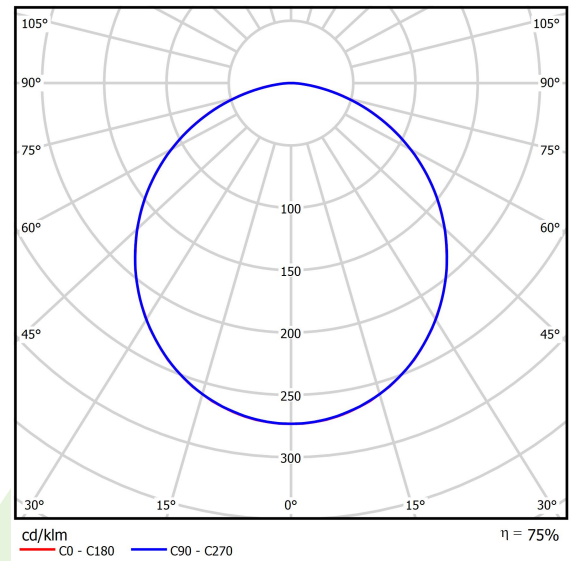

Produkt: RUBIN LOOK LED SMOOTH 5400 PLX EDD IP44 34 840 / 600X600

Index: 19.3097.0016.34

Beschreibung

Innenbeleuchtung. Montage: Anbau an der Decke. Gehäuse aus Stahlblech. Farbe - RAL 9016 (weiß). Abmessungen: 620 x 620 x 56 mm. Abdeckung: PLX (PMMA opal). Farbtemperatur 4000 K. SDCM=3. Farbwiedergabeindex CRI>80. Lebensdauer: 60000 h L80/B10. Leuchtenlichtstrom: 4061 lm. Gesamtleistungsaufnahme: 36 W. Lichtausbeute: 113 lm/W. Vorschaltgerät: DIM DALI (EDD). Arbeitstemperaturbereich: 5 ÷ 30° C. Schutzart: IP44. Stoßfestigkeitsgrad: IK04. Schutzklasse: I.

Produktmerkmale

Kategorie	Anbauleuchten
Familie	RUBIN LOOK LED SMOOTH
Type	RUBIN LOOK LED SMOOTH 5400 PLX EDD IP44 34 840 / 600X600
Index	19.3097.0016.34

Technische Daten

Lichtquelle	LED
LED-Lichtstrom [lm]	5400
LED-Leistung [W]	32
Leuchtenlichtstrom [lm]	4061
Gesamtleistungsaufnahme [W]	36
Leuchten Lichtausbeute [lm/W]	113
Farbtemperatur [K]	4000
CRI	>80
SDCM (LED-Quellen)	3
Abstrahlwinkel [°]	(C0-C180) / (C90-C270) - 109,6° / 109,6°
Schutzklasse	I
Schutzart	IP44
Netzspannung	220..240 V, 50..60 Hz
Lebensdauer [h]	60000
Lx/By	L80/B10
Umgebungstemperatur [°C]	5 ÷ 30
Betriebsgerät	DIM DALI (EDD)

Technische Daten

Montageart	Anbau an der Decke
Leuchtenkörper	Stahlblech
Leuchtenfarbe	RAL 9016 (weiß)
Abdeckung	PLX (PMMA opal)
Stoßfestigkeitsgrad	IK04
Abmessungen [mm]	620 x 620 x 56

Lichtverteilung

Zubehör