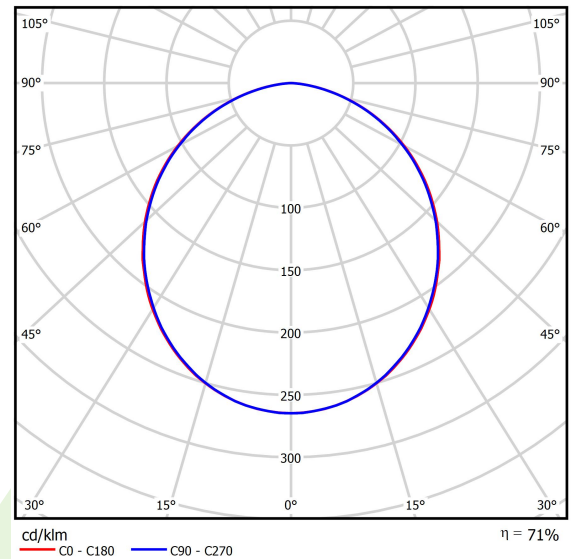

## Beschreibung

Innenbeleuchtung. Montage: Anbau an der Decke. Gehäuse aus Stahlblech. Farbe - RAL 9016 (weiß). Abmessungen: 1220 x 325 x 61 mm. Abdeckung: PLX (PMMA opal). Farbtemperatur 3000 K. SDCM=3. Farbwiedergabeindex CRI>80. Lebensdauer: 100000 (1) / 147000 (2) h L80/B10 (1) / L70/B50 (2). Leuchtenlichtstrom: 3839 lm. Gesamtleistungsaufnahme: 34 W. Lichtausbeute: 113 lm/W. Vorschaltgerät: DIM DALI (EDD). Arbeitstemperaturbereich: 5 ÷ 30° C. Schutzart: IP44. Stoßfestigkeitsgrad: IK04. Schutzklasse: I.

## Technische Daten

Lichtquelle	<b>LED</b>
LED-Lichtstrom [lm]	<b>5396</b>
LED-Leistung [W]	<b>30</b>
Leuchtenlichtstrom [lm]	<b>3839</b>
Gesamtleistungsaufnahme [W]	<b>34</b>
Leuchten Lichtausbeute [lm/W]	<b>113</b>
Farbtemperatur [K]	<b>3000</b>
CRI	<b>&gt;80</b>
SDCM (LED-Quellen)	<b>3</b>
Abstrahlwinkel [°]	<b>(C0-C180) / (C90-C270) - 108,2° / 107,2°</b>
Photobiologische Risikoklasse (IEC/EN 62471)	<b>RG0</b>
Schutzklasse	<b>I</b>
Schutzart	<b>IP44</b>
Netzspannung	<b>220..240 V, 50..60 Hz</b>
Lebensdauer [h]	<b>100000 (1) / 147000 (2)</b>
Lx/By	<b>L80/B10 (1) / L70/B50 (2)</b>
Umgebungstemperatur [°C]	<b>5 ÷ 30</b>
Betriebsgerät	<b>DIM DALI (EDD)</b>

## Technische Daten

Montageart	<b>Anbau an der Decke</b>
Leuchtenkörper	<b>Stahlblech</b>
Leuchtenfarbe	<b>RAL 9016 (weiß)</b>
Abdeckung	<b>PLX (PMMA opal)</b>
Stoßfestigkeitsgrad	<b>IK04</b>
Gewicht [kg]	<b>6,7</b>
Abmessungen [mm]	<b>1220 x 325 x 61</b>

## Lichtverteilung