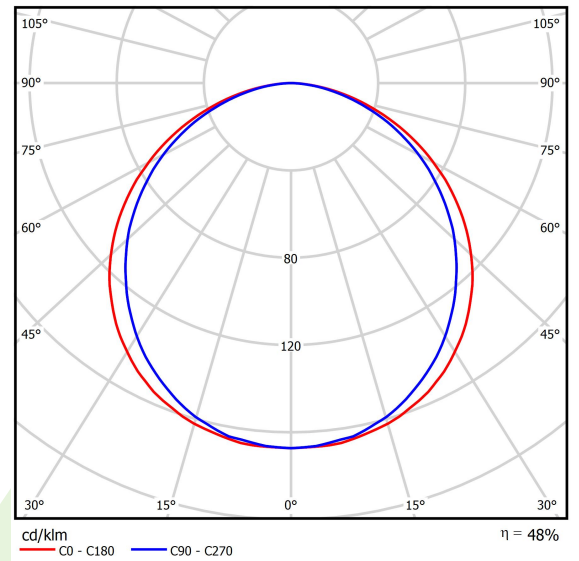

## Beschreibung

Innenbeleuchtung. Montage: Einbauleuchte für Deckenmontage (fakultativ: Deckenanbaurahmen, Rahmen für Gipskartondecken). Gehäuse aus Aluminium. Farbe - RAL 9016 (weiß). Abmessungen: 595 x 595 x 11 mm. Abdeckung: PLX (PMMA opal). Farbtemperatur 3000 K. SDCM=3. Farbwiedergabeindex CRI>80. Lebensdauer: 63000 h L70/B50. Leuchtenlichtstrom: 2542 lm. Gesamtleistungsaufnahme: 40 W. Lichtausbeute: 64 lm/W. Vorschaltgerät: Ein/Aus (E). Arbeitstemperaturbereich: 5 ÷ 30° C. Schutzart: IP20/44. Stoßfestigkeitsgrad: IK04. Schutzklasse: II.

## Technische Daten

Lichtquelle	LED
LED-Lichtstrom [lm]	5318
LED-Leistung [W]	37
Leuchtenlichtstrom [lm]	2542
Gesamtleistungsaufnahme [W]	40
Leuchten Lichtausbeute [lm/W]	64
Farbtemperatur [K]	3000
CRI	>80
SDCM (LED-Quellen)	3
Abstrahlwinkel [°]	(C0-C180) / (C90-C270) - 115,8° / 108,6°
Photobiologische Risikoklasse (IEC/EN 62471)	RG0
Schutzklasse	II
Schutzart	IP20/44
Netzspannung	220..240 V, 50..60 Hz
Lebensdauer [h]	63000
Lx/By	L70/B50
Umgebungstemperatur [°C]	5 ÷ 30
Betriebsgerät	Ein/Aus (E)

## Technische Daten

Montageart	Einbauleuchte für Deckenmontage (fakultativ: Deckenanbaurahmen, Rahmen für Gipskartondecken)
Leuchtenkörper	Aluminium
Leuchtenfarbe	RAL 9016 (weiß)
Abdeckung	PLX (PMMA opal)
Stoßfestigkeitsgrad	IK04
Gewicht [kg]	3,61
Abmessungen [mm]	595 x 595 x 11

## Lichtverteilung