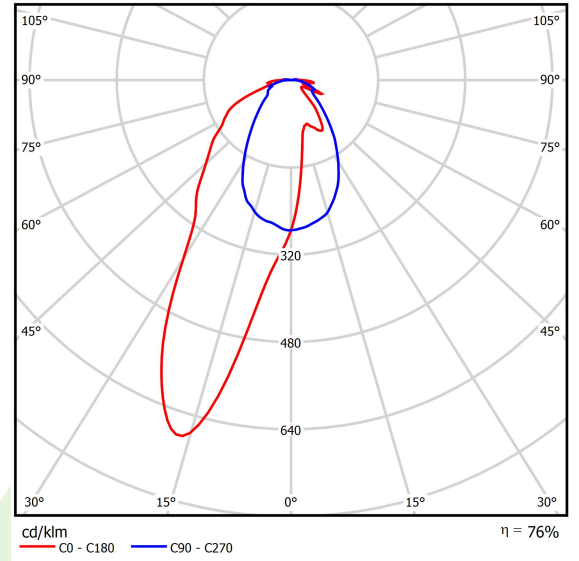

Lichtverteilung